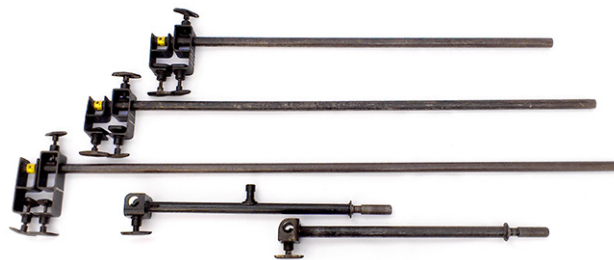

■ Japanese Mounting Kit for Reflector & Mirror Board

レフ&ミラー用アームキット