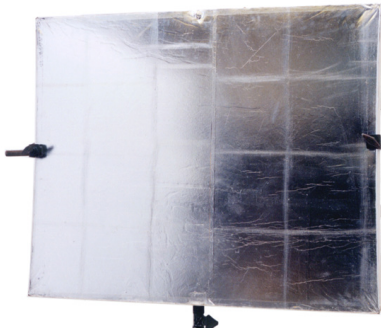

# Reflector & Mirror レフ板&ミラー

## ■ Reflector Board Large

レフ板 大

- Size: 1350 × 1100mm
- Rental fee: ¥1,500

## ■ Reflector Board Medium

レフ板 手持ち

- Size: 1060 × 780mm
- Rental fee: ¥800

## ■ Mirror set (various kinds)

小ミラーセット

- Size: 50 × 80mm ~ 300 × 300mm
- Rental fee: ¥1,000