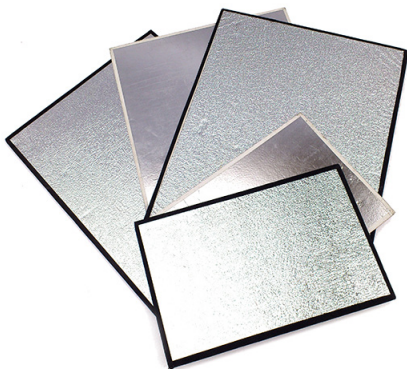

■ Form Core Reflector set

ハレパネセット